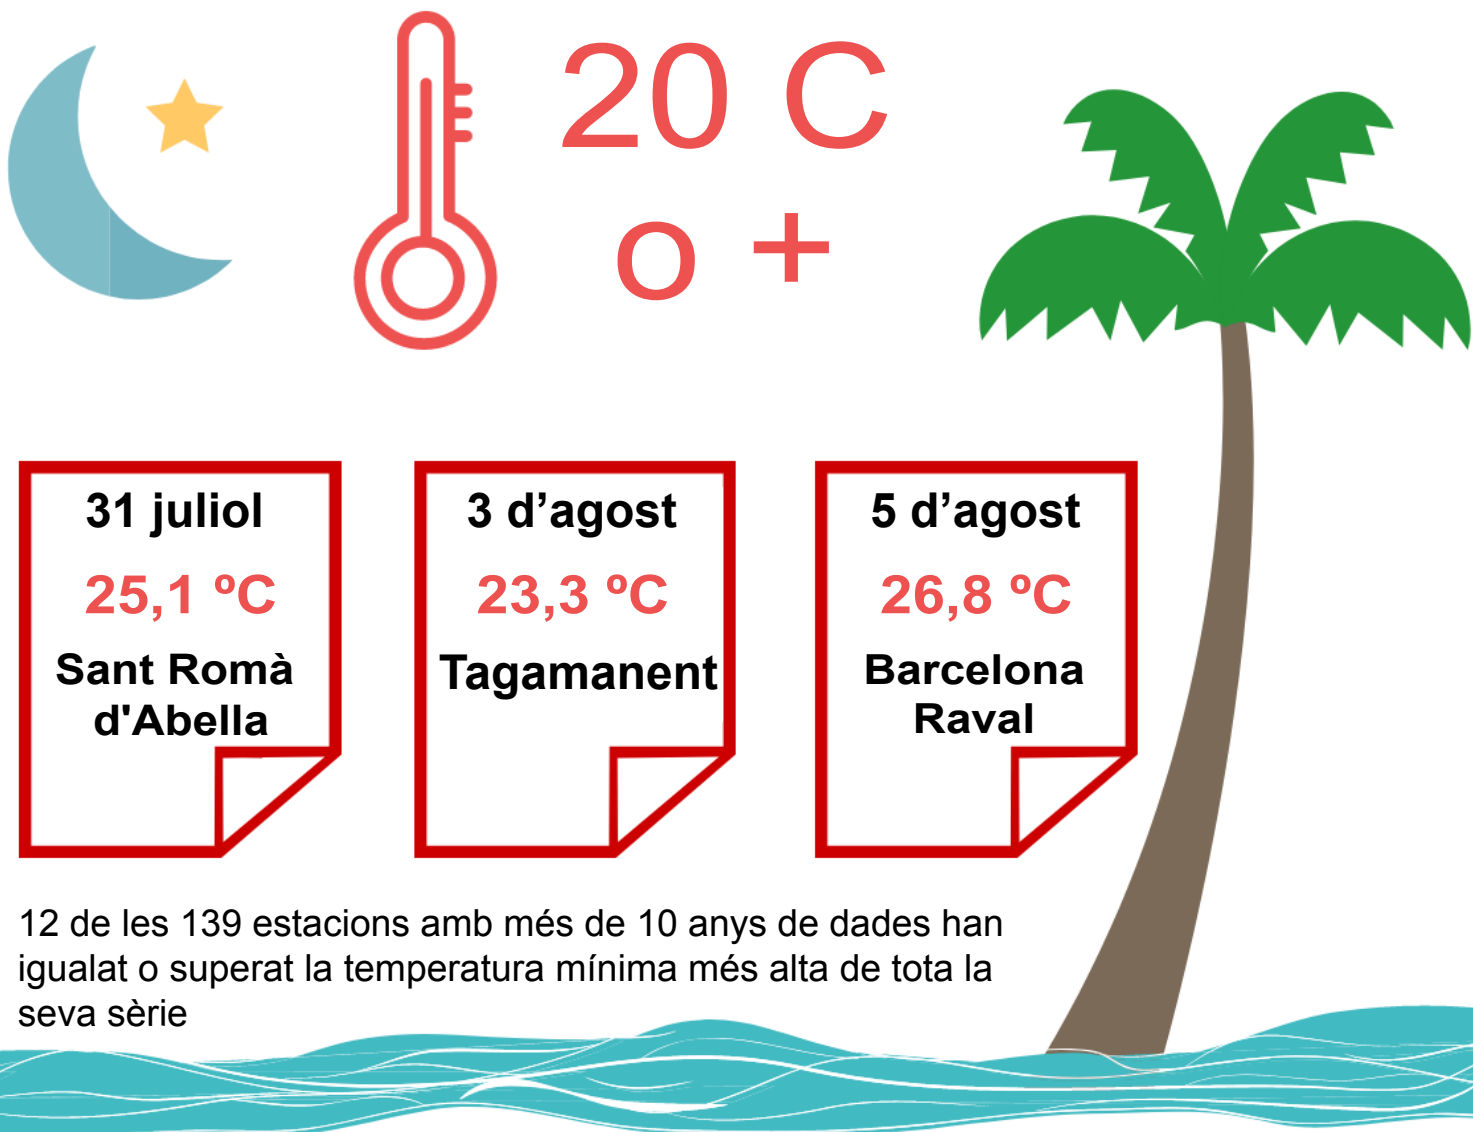

## Nits tropicals

Una nit tropical es dona quan la temperatura mínima és igual o superior a 20 °C.

## Illa de calor

Al centre de Barcelona, on l'illa de calor impedeix el refredament nocturn, l'estació del Raval ha registrat 7 nits consecutives amb més de 25 °C de mínima.